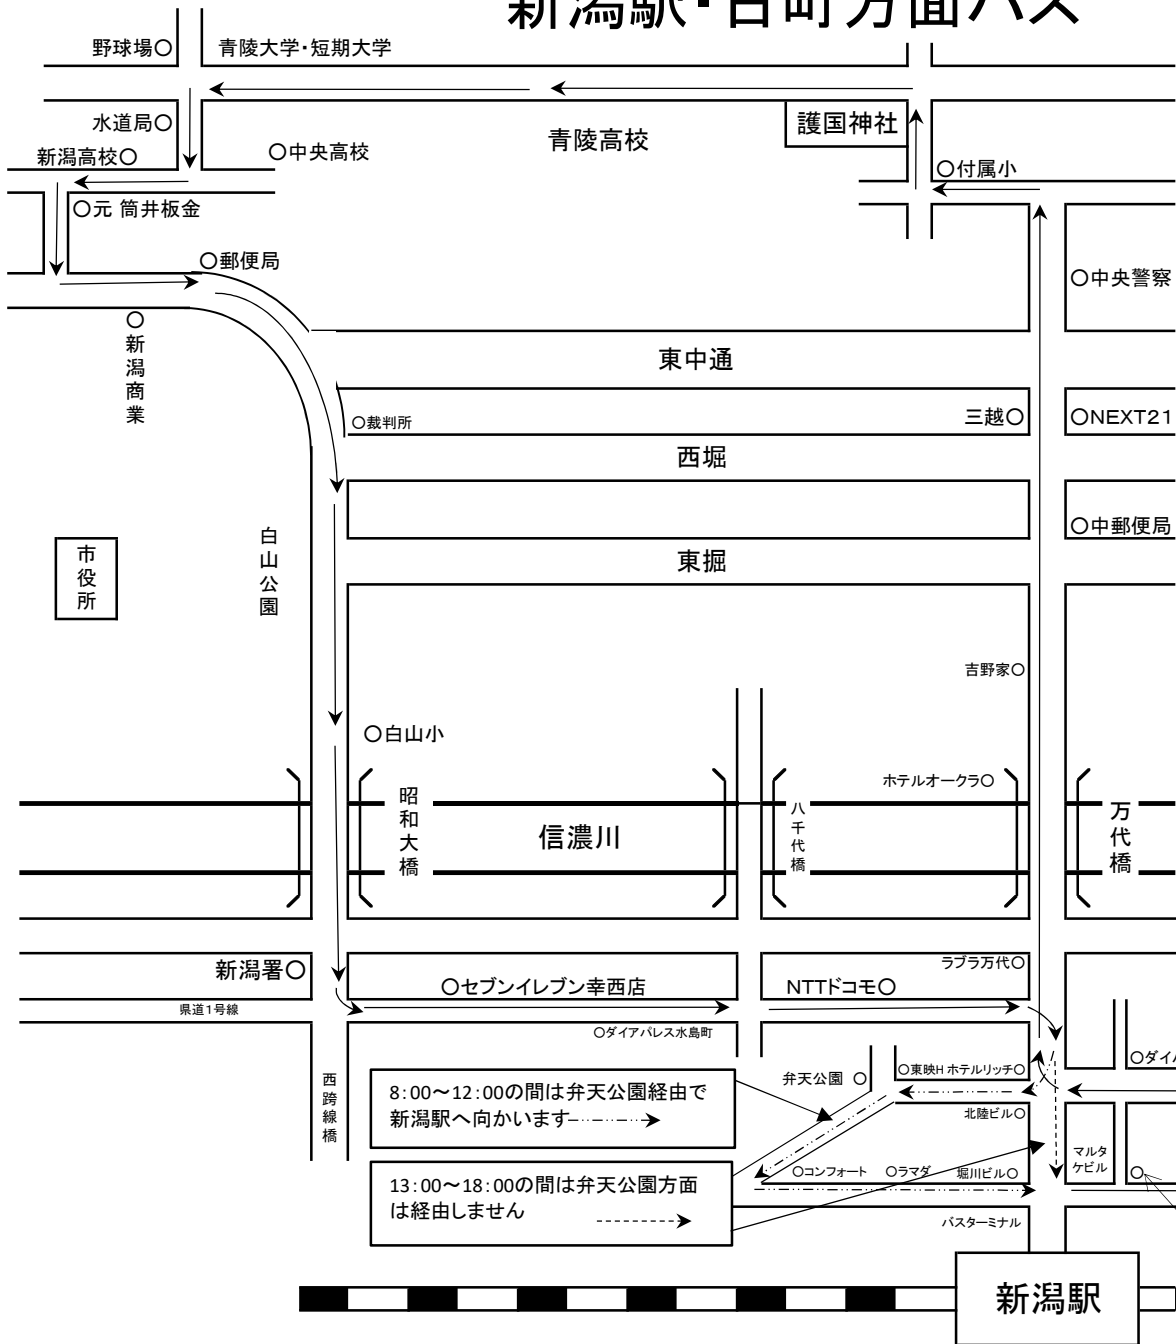

新潟駅・古町方面バス

定期路線運行バス

町名	学校発	8:00	9:00	10:00	11:00	12:00	13:00	14:00	15:00	16:00	17:00	18:00	19:00	20:00
東大通り	駅北口	↓	下車するお客様がいる時のみ回ります。出発時、運転手に教えてください。											
万代	ラブラ万代	8:06	9:06	10:06	11:06	12:06	13:06	14:06	15:06	16:06	17:06	18:06		
西堀	三越	8:08	9:08	10:08	11:08	12:08	13:08	14:08	15:08	16:08	17:08	18:08		
西大畑	付属小	8:11	9:11	10:11	11:11	12:11	13:11	14:11	15:11	16:11	17:11	18:11		
水道町	青陵大前	8:20	9:20	10:20	11:20	12:20	13:20	14:20	15:20	16:20	17:20	18:20		
白山浦	新潟商業	8:23	9:23	10:23	11:23	12:23	13:23	14:23	15:23	16:23	17:23	18:23		
西堀通り	裁判所	8:25	9:25	10:25	11:25	12:25	13:25	14:25	15:25	16:25	17:25	18:25		
上所	新潟署	8:27	9:27	10:27	11:27	12:27	13:27	14:27	15:27	16:27	17:27	18:27		
八千代	ドコモ	8:30	9:30	10:30	11:30	12:30	13:30	14:30	15:30	16:30	17:30	18:30		
弁天	弁天公園前	8:33	9:33	10:33	11:33	12:33								
東大通り	セブンイレブン新潟駅前	8:35	9:35	10:35	11:35	12:35	13:35	14:35	15:35	16:35	17:35	18:35		
東大通り	ローソン花園店	8:35	9:35	10:35	11:35	12:35	13:35	14:35	15:35	16:35	17:35	18:35		
山木戸	学校	8:41	9:41	10:41	11:41	12:41	13:41	14:41	15:41	16:41	17:41	18:41		

お願い
 注1: この時刻表の時刻はそれぞれの場所を通過する予定時刻ですので、交通の状況により多少の遅れる場合がありますのでご了承ください。
 注2: 路線内であればご都合のよい場所で停車させていただきます。但し、他の交通の妨害にならない場所で停車させていただきますので、ご了承ください。
 注3: 乗車の際は運転手が気づくまで、はっきりと手を上げてください。また、バス進行方向左側でお待ち願います。
 注4: 混雑時、夕暮れ時にご利用する際は、予め学校まで連絡を入れていただければ運転手に事前に乗車場所を連絡いたします。